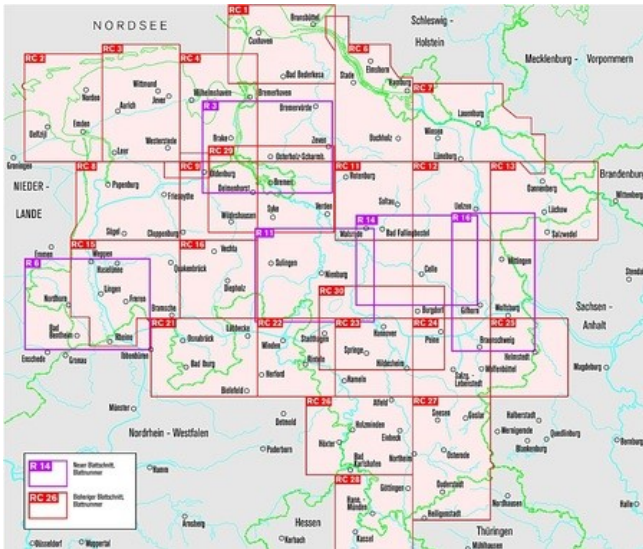

> [Navigation](#) > [Geodaten & Karten](#) > [Freizeit- & Historische Karten](#) > Radwanderkarten

Radwanderkarte Niedersachsen 1:75 000 - Blattübersicht

Artikel-Informationen

http://www.lgn.niedersachsen.de/portal/live.php?navigation_id=11089&article_id=51687&_psmand=35